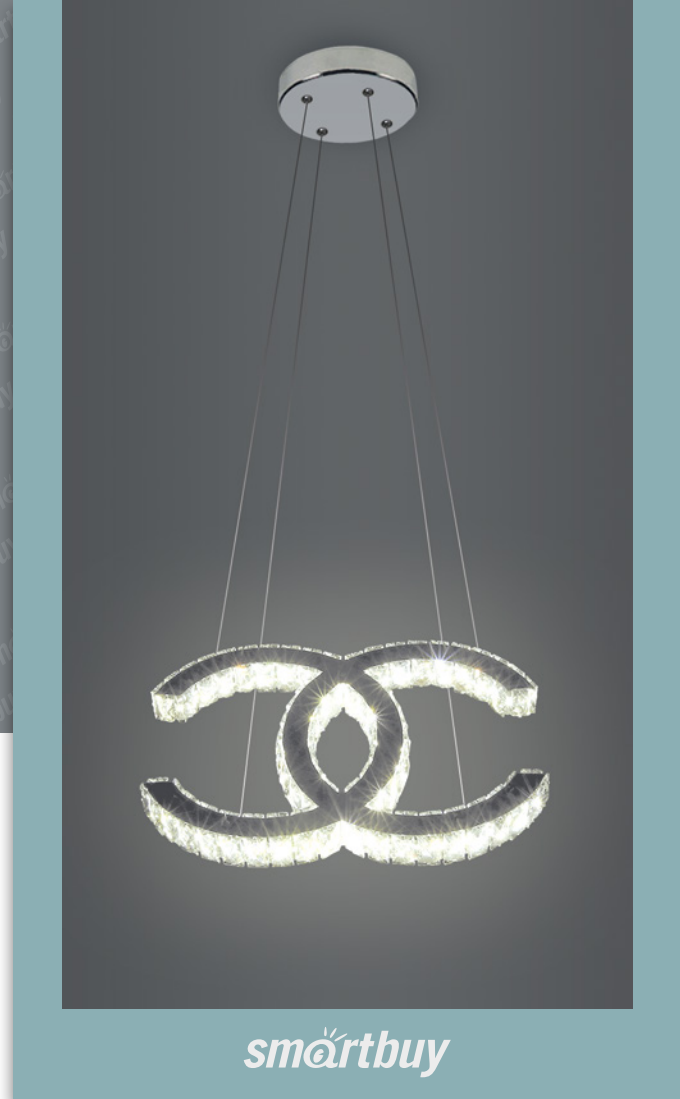

SBL-CR-25W-1601-4K

 LED

Артикул	Размер изделия	Количество диодов	Люмены
SBL-CR-25W-1601-4K	Dia.610×610 mm	120 pcs	3120-3360 lm

smärtbuy

SBL-CR-45W-4005-4K

 LED

Артикул	Размер изделия	Количество диодов	Люмены
SBL-CR-45W-4005-4K	Dia. 200×200 + 300×300 + 400×400 mm	210 pcs	5460-5880 lm