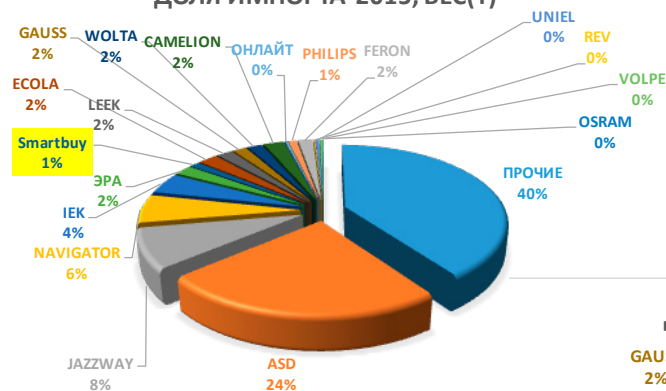

Гарантия 2 года. Предоставляем также опцию по расширенной гарантии

ТЕМПЫ РАЗВИТИЯ

Мы активно развиваемся в LED технологиях:

За последние 3 года присутствия на рынке светодиодного освещения, наша компания уверенно приобрела устойчивое положение и заняла свою нишу, особенно в сегменте оптовых продаж, увеличив долю рынка **с 1% в 2015г до 7% в 2017г**, наравне с ведущими поставщиками.

ДОЛЯ ИМПОРТА 2015, ВЕС(Т)

ДОЛЯ ИМПОРТА 2016, ВЕС(Т)

ДОЛЯ ИМПОРТА 1Н 2017 ВЕС(Т)

2015г. 2016г. 2017г. 1-Е Полугодия

СВЕТОДИОДНЫЕ ЛЮСТРЫ SMARTBUY

Люстры производства Smartbuy –

это современное качество и лаконичный стиль.