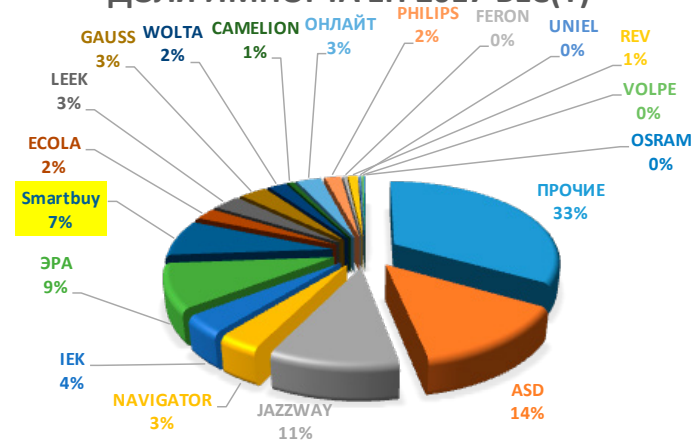

Гарантия 2 года. Предоставляем также опцию по расширенной гарантии

ТЕМПЫ РАЗВИТИЯ

Мы активно развиваемся в LED технологиях:

За последние 3 года присутствия на рынке светодиодного освещения, наша компания уверенно приобрела устойчивое положение и заняла свою нишу, особенно в сегменте оптовых продаж, увеличив долю рынка **с 1% в 2015г до 7% в 2017г**, наравне с ведущими поставщиками.

ДОЛЯ ИМПОРТА 2015, ВЕС(Т)

ДОЛЯ ИМПОРТА 2016, ВЕС(Т)

ДОЛЯ ИМПОРТА 1Н 2017 ВЕС(Т)

2015г. 2016г. 2017г. 1-Е Полугодия

СВЕТОДИОДНЫЕ ЛЮСТРЫ SMARTBUY

Люстры производства Smartbuy –

это современное качество и лаконичный стиль.