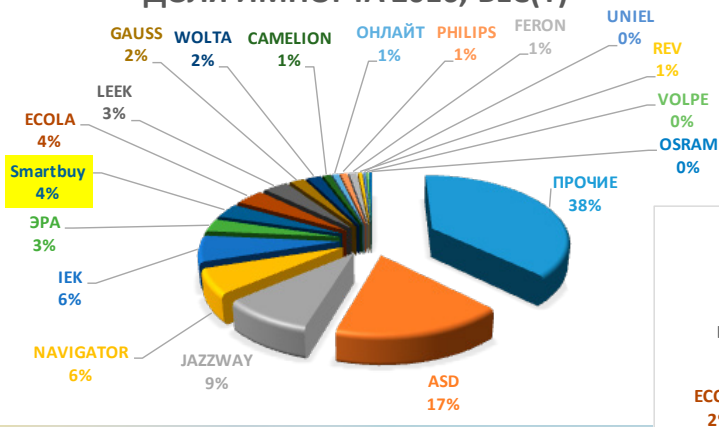

Гарантия 2 года. Предоставляем также опцию по расширенной гарантии

ТЕМПЫ РАЗВИТИЯ

Мы активно развиваемся в LED технологиях:

За последние 3 года присутствия на рынке светодиодного освещения, наша компания уверенно приобрела устойчивое положение и заняла свою нишу, особенно в сегменте оптовых продаж, увеличив долю рынка **с 1% в 2015г до 7% в 2017г**, наравне с ведущими поставщиками.

ДОЛЯ ИМПОРТА 2015, ВЕС(Т)

ДОЛЯ ИМПОРТА 2016, ВЕС(Т)

ДОЛЯ ИМПОРТА 1Н 2017 ВЕС(Т)

2015г. 2016г. 2017г. 1-Е Полугодия

СВЕТОДИОДНЫЕ ЛЮСТРЫ SMARTBUY

Люстры производства Smartbuy –

это современное качество и лаконичный стиль.