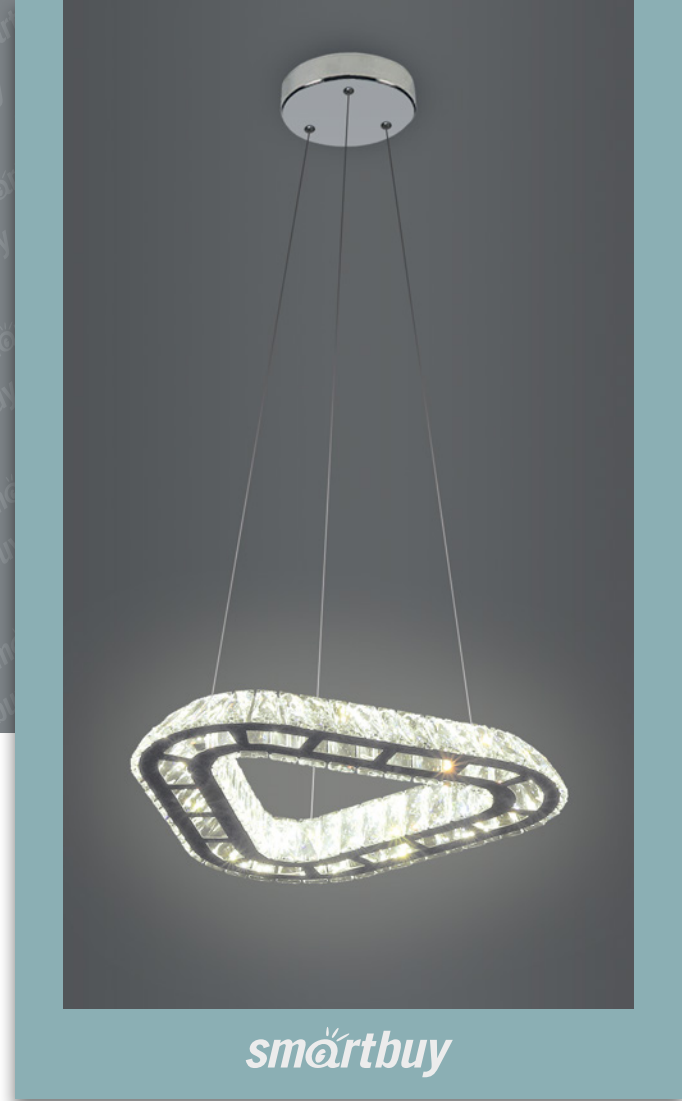

SBL-CR-23W-163-4K

LED

Артикул	Размер изделия	Количество диодов	Люмены
SBL-CR-23W-163-4K	Dia.465×465 mm	110 pcs	2860-3080 lm